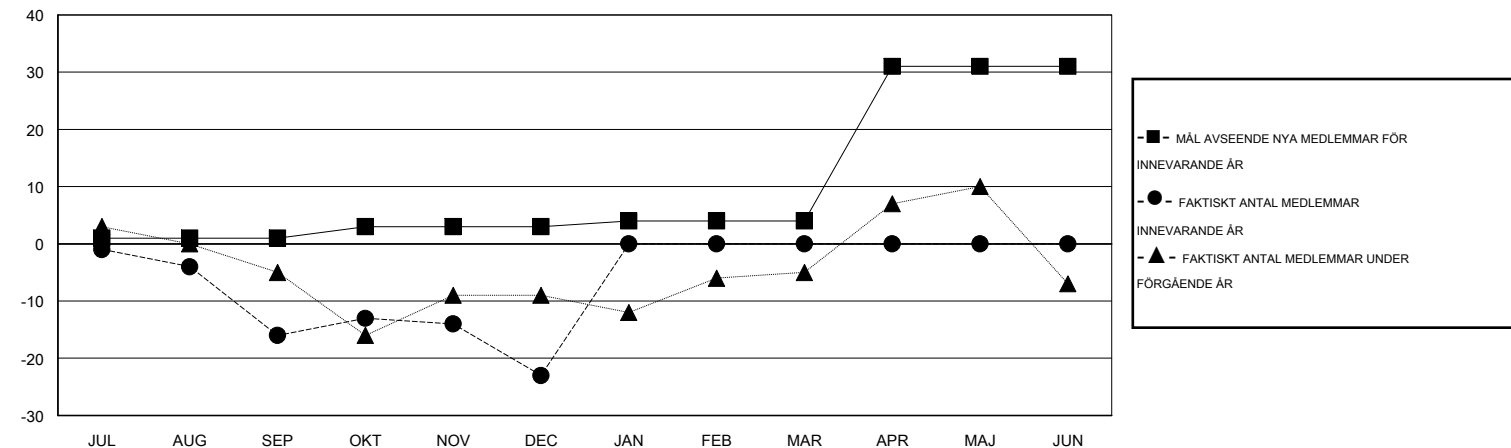

MONTHLY MEMBERSHIP PROGRESS REPORT

District 104 J

Results as of: 12/31/2015

GMT: Kenneth Persson

OMRÅDE NORWAY

GMT KO 4

Klubbar					Medlemmar				
RESULTAT FÖR 2015-2016					RESULTAT FÖR 2015-2016				
KVARTAL	MÅL AVSEENDE NYA KLUBBAR	NYA KLUBBAR	AVFÖRDA KLUBBAR	NETTOTILLVÄXT/MINSKNING	KVARTAL	MÅL AVSEENDE NYA MEDLEMMAR	CHARTER OCH TILLAGDA NYA MEDLEMMAR	AVFÖRDA MEDLEMMAR	NETTOTILLVÄXT/MINSKNING
JUL/AUG/SEP	0	0	0	0	JUL/AUG/SEP	1	10	26	-16
OKT/NOV/DEC	0	0	0	0	OKT/NOV/DEC	2	31	38	-7
JAN/FEB/MAR	0	0	0	0	JAN/FEB/MAR	1	0	0	0
APR/MAJ/JUN	1	0	0	0	APR/MAJ/JUN	27	0	0	0

MÅL OCH FAKTISKT ANTAL NYA KLUBBAR

MÅL OCH FAKTISKT ANTAL MEDLEMMAR

NEDLAGDA KLUBBAR: 0	22 CLUBS OF 58 TOG UPP EN ELLER FLER NYA MEDLEMMAR	<u>KÖNSFÖRDELNING</u>	
		MAN	1,311 (83.19%)
<u>AVFÖRDA MEDLEMMAR</u>	KLICKA HÄR FÖR INFORMATION OM STATUS	KVINNA	265 (16.81%)
AVLIDNA		6	FAMILJEMEDLEMMAR
NEDLAGD KLUBB	0	HUVUDMAN I HUSHÄLLET	5
ÖVRIGA	58	INGEN HUVUDMAN I HUSHÄLLET	8
TOTAL	64		